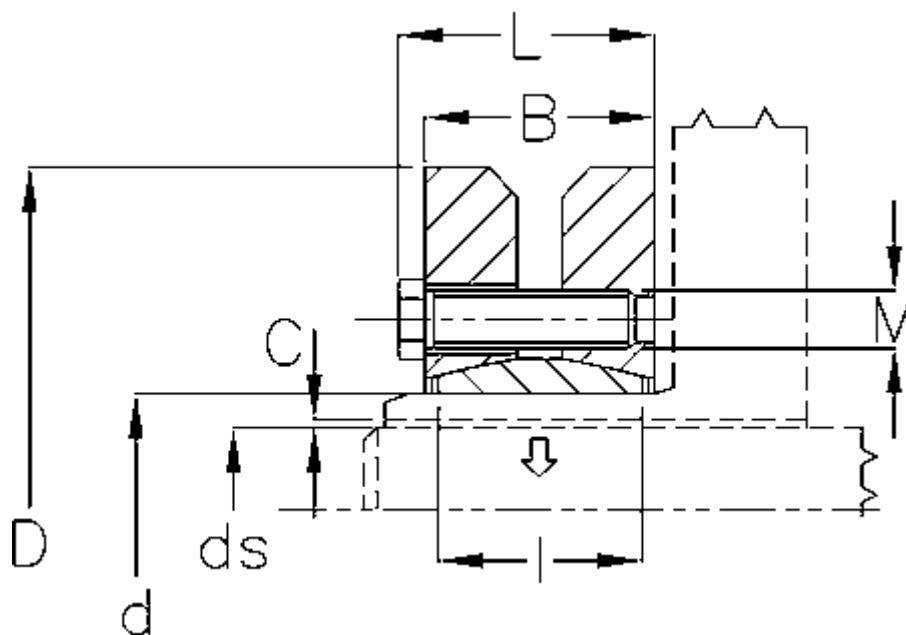

Varenummer: 438000175

Beskrivelse: Rota-fix spændelement SD 175

Mål

B mm	= 71
C maks.	= 0,079
d H8 mm	= 175
D mm	= 300
ds mm	= 125
F kN aksialkraft	= 650
L mm	= 81
l mm	= 56

M mm	= M16
T Nm drejningsmoment	= 40000
Ts Nm boltetilspændingsmoment	= 250